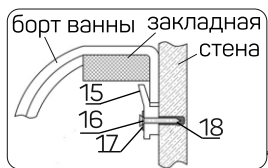

Ванна DIRECT 100

Монтажный комплект

Поз.	Наименование	Кол-во, шт.
1	Перекладина №1	1
2	Перекладина №2	1
3	Перекладина №3	1
4	Перекладина №4	1
5	Перекладина №5	1
6	Ножка для ванны	5
7	Шпилька M12 L=250	5
8	Шпилька M12 L=110	1
9	Винт 3,5x35	6
10	Шайба M8	6
11	Шуруп 8x50	6
12	Гайка M12	22
13	Винт 4,2x13	10
14	Опора	6
15	Крючок	4
16	Винт 4x60	4
17	Шайба M6	4
18	Дюбель 8x60	4

Установка фронтальной панели на ванну DIRECT 100

Монтажный комплект

Поз.	Наименование	Кол-во, шт.
1	Гайка M12	4
2	Винт 4,2x13	5
3	Уголок стопорный	5
4	Упор	4
5	Пружина	4

Установка фронтальной панели на ванну DIRECT 100

Монтажный комплект

Поз.	Наименование	Кол-во, шт.
1	Гайка M12	4
2	Винт 4,2x13	5
3	Уголок стопорный	5
4	Упор	4
5	Пружина	4