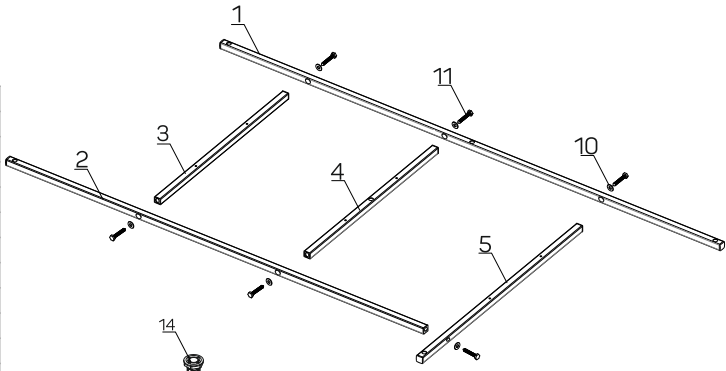

Ванна DIRECT 100

Монтажный комплект

Поз.	Наименование	Кол-во, шт.
1	Перекладина №1	1
2	Перекладина №2	1
3	Перекладина №3	1
4	Перекладина №4	1
5	Перекладина №5	1
6	Ножка для ванны	5
7	Шпилька M12 L=250	5
8	Шпилька M12 L=110	1
9	Винт 3,5x35	6
10	Шайба M8	6
11	Шуруп 8x50	6
12	Гайка M12	22
13	Винт 4,2x13	10
14	Опора	6
15	Крючок	4
16	Винт 4x60	4
17	Шайба M6	4
18	Дюбель 8x60	4

Установка фронтальной панели на ванну DIRECT 100

Монтажный комплект

Поз.	Наименование	Кол-во, шт.
1	Гайка M12	4
2	Винт 4,2x13	5
3	Уголок стопорный	5
4	Упор	4
5	Пружина	4

Установка фронтальной панели на ванну DIRECT 100

Монтажный комплект

Поз.	Наименование	Кол-во, шт.
1	Гайка M12	4
2	Винт 4,2x13	5
3	Уголок стопорный	5
4	Упор	4
5	Пружина	4