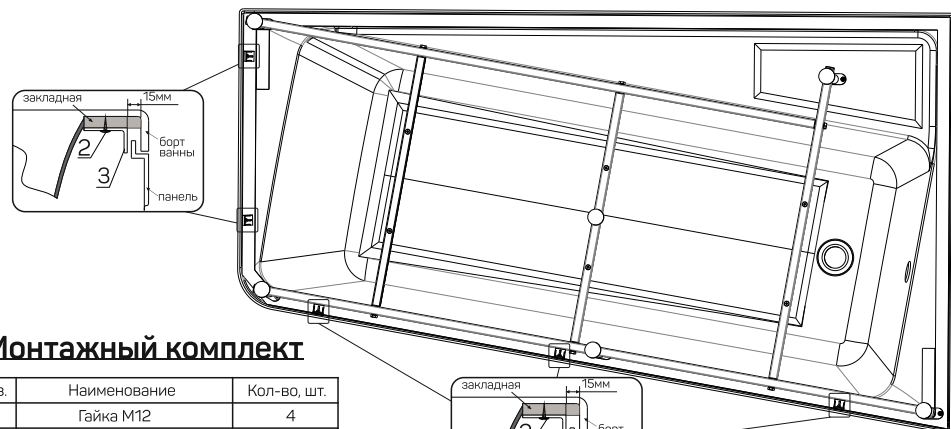

Ванна DIRECT 100

Монтажный комплект

Поз.	Наименование	Кол-во, шт.
1	Перекладина №1	1
2	Перекладина №2	1
3	Перекладина №3	1
4	Перекладина №4	1
5	Перекладина №5	1
6	Ножка для ванны	5
7	Шпилька M12 L=250	5
8	Шпилька M12 L=110	1
9	Винт 3,5x35	6
10	Шайба M8	6
11	Шуруп 8x50	6
12	Гайка M12	22
13	Винт 4,2x13	10
14	Опора	6
15	Крючок	4
16	Винт 4x60	4
17	Шайба M6	4
18	Дюбель 8x60	4

Установка фронтальной панели на ванну DIRECT 100

Монтажный комплект

Поз.	Наименование	Кол-во, шт.
1	Гайка M12	4
2	Винт 4,2x13	5
3	Уголок стопорный	5
4	Упор	4
5	Пружина	4

Установка фронтальной панели на ванну DIRECT 100