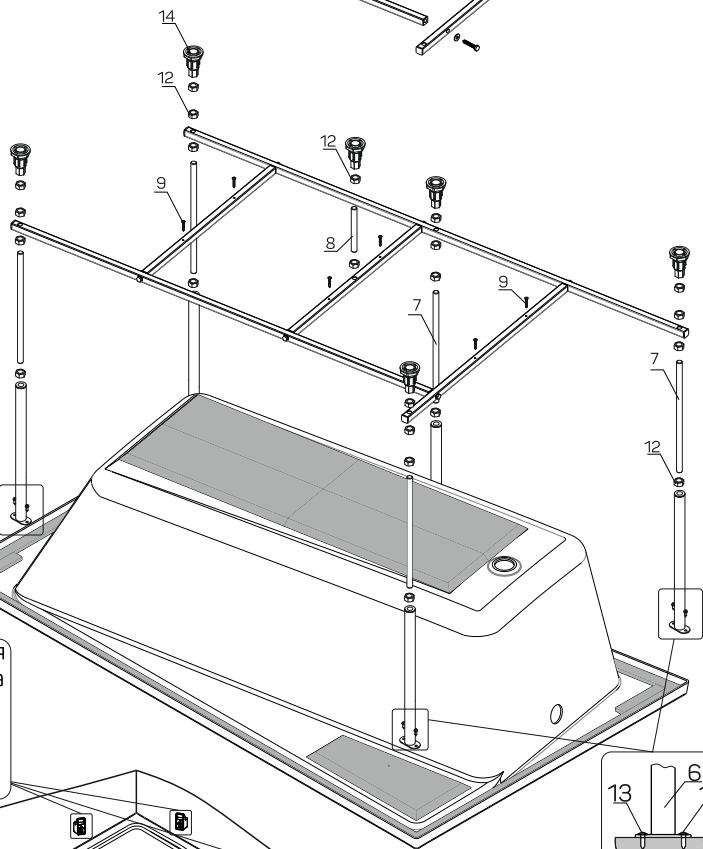

Ванна DIRECT 100

Монтажный комплект

Поз.	Наименование	Кол-во, шт.
1	Перекладина №1	1
2	Перекладина №2	1
3	Перекладина №3	1
4	Перекладина №4	1
5	Перекладина №5	1
6	Ножка для ванны	5
7	Шпилька M12 L=250	5
8	Шпилька M12 L=110	1
9	Винт 3,5x35	6
10	Шайба M8	6
11	Шуруп 8x50	6
12	Гайка M12	22
13	Винт 4,2x13	10
14	Опора	6
15	Крючок	4
16	Винт 4x60	4
17	Шайба M6	4
18	Дюбель 8x60	4

Установка фронтальной панели на ванну DIRECT 100

Монтажный комплект

Поз.	Наименование	Кол-во, шт.
1	Гайка M12	4
2	Винт 4,2x13	5
3	Уголок стопорный	5
4	Упор	4
5	Пружина	4

Установка фронтальной панели на ванну DIRECT 100