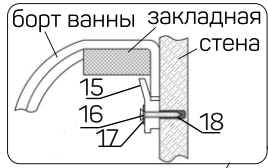

Ванна DIRECT 100

Монтажный комплект

Поз.	Наименование	Кол-во, шт.
1	Перекладина №1	1
2	Перекладина №2	1
3	Перекладина №3	1
4	Перекладина №4	1
5	Перекладина №5	1
6	Ножка для ванны	5
7	Шпилька M12 L=250	5
8	Шпилька M12 L=110	1
9	Винт 3,5x35	6
10	Шайба M8	6
11	Шуруп 8x50	6
12	Гайка M12	22
13	Винт 4,2x13	10
14	Опора	6
15	Крючок	4
16	Винт 4x60	4
17	Шайба M6	4
18	Дюбель 8x60	4

Установка фронтальной панели на ванну DIRECT 100

Монтажный комплект

Поз.	Наименование	Кол-во, шт.
1	Гайка M12	4
2	Винт 4,2x13	5
3	Уголок стопорный	5
4	Упор	4
5	Пружина	4

Установка фронтальной панели на ванну DIRECT 100

Монтажный комплект

Поз.	Наименование	Кол-во, шт.
1	Гайка M12	4
2	Винт 4,2x13	5
3	Уголок стопорный	5
4	Упор	4
5	Пружина	4