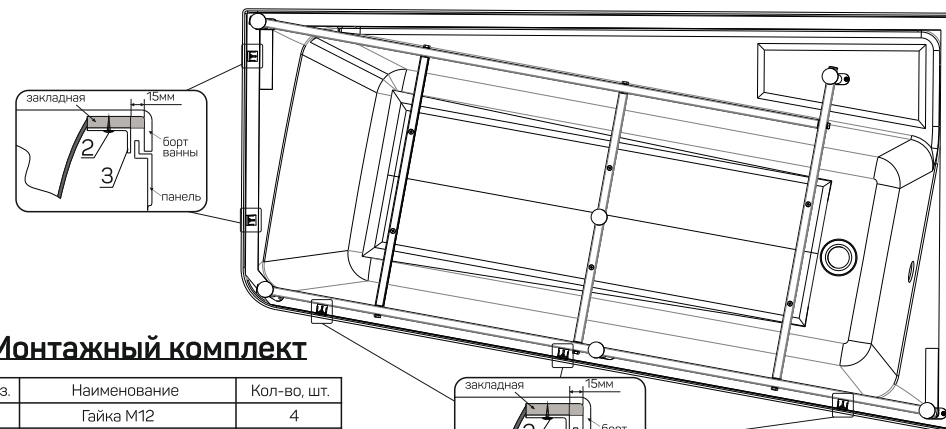

Установка фронтальной панели на ванну DIRECT 100

Монтажный комплект

Поз.	Наименование	Кол-во, шт.
1	Гайка M12	4
2	Винт 4,2x13	5
3	Уголок стопорный	5
4	Упор	4
5	Пружина	4

Установка фронтальной панели на ванну DIRECT 100