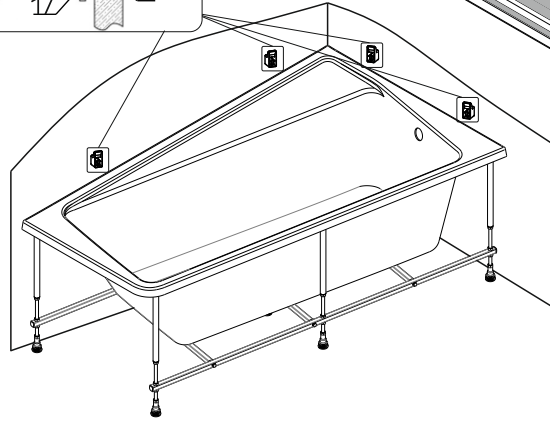

Ванна DIRECT 100

Монтажный комплект

Поз.	Наименование	Кол-во, шт.
1	Перекладина №1	1
2	Перекладина №2	1
3	Перекладина №3	1
4	Перекладина №4	1
5	Перекладина №5	1
6	Ножка для ванны	5
7	Шпилька M12 L=250	5
8	Шпилька M12 L=110	1
9	Винт 3,5x35	6
10	Шайба M8	6
11	Шуруп 8x50	6
12	Гайка M12	22
13	Винт 4,2x13	10
14	Опора	6
15	Крючок	4
16	Винт 4x60	4
17	Шайба M6	4
18	Дюбель 8x60	4

Установка фронтальной панели на ванну DIRECT 100

Монтажный комплект

Поз.	Наименование	Кол-во, шт.
1	Гайка M12	4
2	Винт 4,2x13	5
3	Уголок стопорный	5
4	Упор	4
5	Пружина	4

Установка фронтальной панели на ванну DIRECT 100