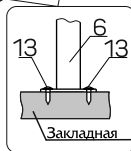

Ванна DIRECT 100

Монтажный комплект

Поз.	Наименование	Кол-во, шт.
1	Перекладина №1	1
2	Перекладина №2	1
3	Перекладина №3	1
4	Перекладина №4	1
5	Перекладина №5	1
6	Ножка для ванны	5
7	Шпилька M12 L=250	5
8	Шпилька M12 L=110	1
9	Винт 3,5x35	6
10	Шайба M8	6
11	Шуруп 8x50	6
12	Гайка M12	22
13	Винт 4,2x13	10
14	Опора	6
15	Крючок	4
16	Винт 4x60	4
17	Шайба M6	4
18	Дюбель 8x60	4