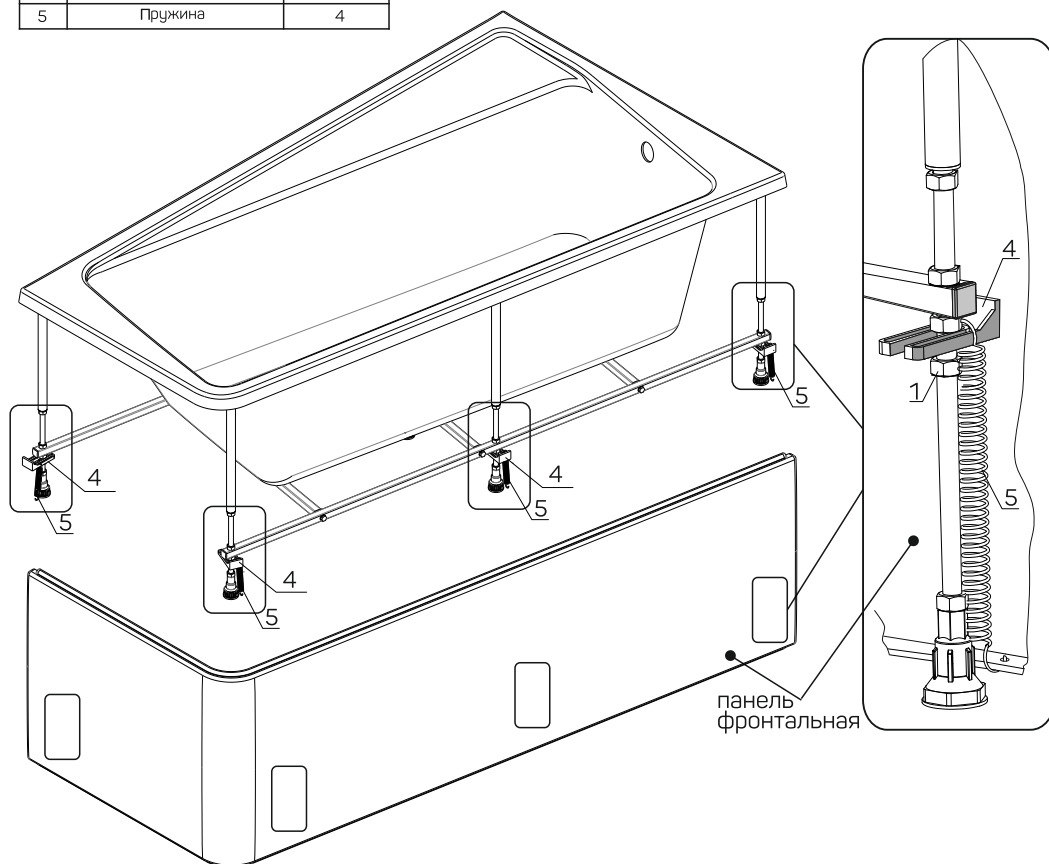

Ванна DIRECT 100

Монтажный комплект

Поз.	Наименование	Кол-во, шт.
1	Перекладина №1	1
2	Перекладина №2	1
3	Перекладина №3	1
4	Перекладина №4	1
5	Перекладина №5	1
6	Ножка для ванны	5
7	Шпилька M12 L=250	5
8	Шпилька M12 L=110	1
9	Винт 3,5x35	6
10	Шайба M8	6
11	Шуруп 8x50	6
12	Гайка M12	22
13	Винт 4,2x13	10
14	Опора	6
15	Крючок	4
16	Винт 4x60	4
17	Шайба M6	4
18	Дюбель 8x60	4

Установка фронтальной панели на ванну DIRECT 100

Монтажный комплект

Поз.	Наименование	Кол-во, шт.
1	Гайка M12	4
2	Винт 4,2x13	5
3	Уголок стопорный	5
4	Упор	4
5	Пружина	4

Установка фронтальной панели на ванну DIRECT 100