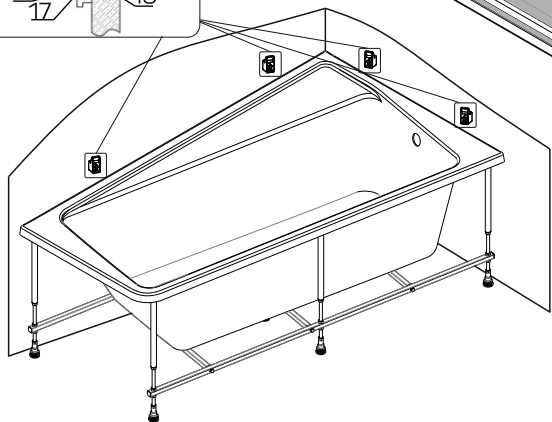

Ванна DIRECT 100

Монтажный комплект

Поз.	Наименование	Кол-во, шт.
1	Перекладина №1	1
2	Перекладина №2	1
3	Перекладина №3	1
4	Перекладина №4	1
5	Перекладина №5	1
6	Ножка для ванны	5
7	Шпилька M12 L=250	5
8	Шпилька M12 L=110	1
9	Винт 3,5x35	6
10	Шайба M8	6
11	Шуруп 8x50	6
12	Гайка M12	22
13	Винт 4,2x13	10
14	Опора	6
15	Крючок	4
16	Винт 4x60	4
17	Шайба M6	4
18	Дюбель 8x60	4

Установка фронтальной панели на ванну DIRECT 100

Монтажный комплект

Поз.	Наименование	Кол-во, шт.
1	Гайка M12	4
2	Винт 4,2x13	5
3	Уголок стопорный	5
4	Упор	4
5	Пружина	4

Установка фронтальной панели на ванну DIRECT 100