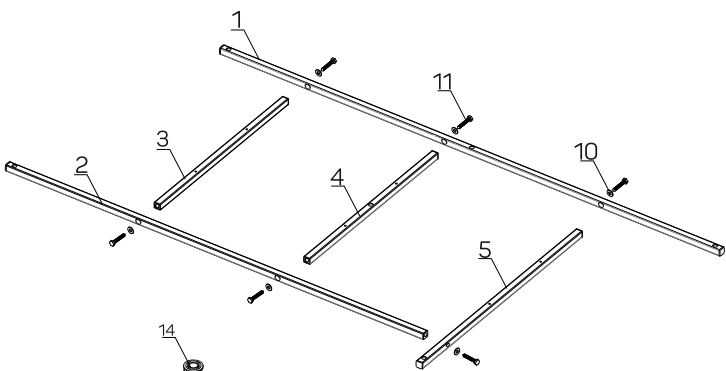

Ванна DIRECT 100

Монтажный комплект

Поз.	Наименование	Кол-во, шт.
1	Перекладина №1	1
2	Перекладина №2	1
3	Перекладина №3	1
4	Перекладина №4	1
5	Перекладина №5	1
6	Ножка для ванны	5
7	Шпилька M12 L=250	5
8	Шпилька M12 L=110	1
9	Винт 3,5x35	6
10	Шайба M8	6
11	Шуруп 8x50	6
12	Гайка M12	22
13	Винт 4,2x13	10
14	Опора	6
15	Крючок	4
16	Винт 4x60	4
17	Шайба M6	4
18	Дюбель 8x60	4

Установка фронтальной панели на ванну DIRECT 100

Монтажный комплект

Поз.	Наименование	Кол-во, шт.
1	Гайка M12	4
2	Винт 4,2x13	5
3	Уголок стопорный	5
4	Упор	4
5	Пружина	4

Установка фронтальной панели на ванну DIRECT 100

Монтажный комплект

Поз.	Наименование	Кол-во, шт.
1	Гайка M12	4
2	Винт 4,2x13	5
3	Уголок стопорный	5
4	Упор	4
5	Пружина	4