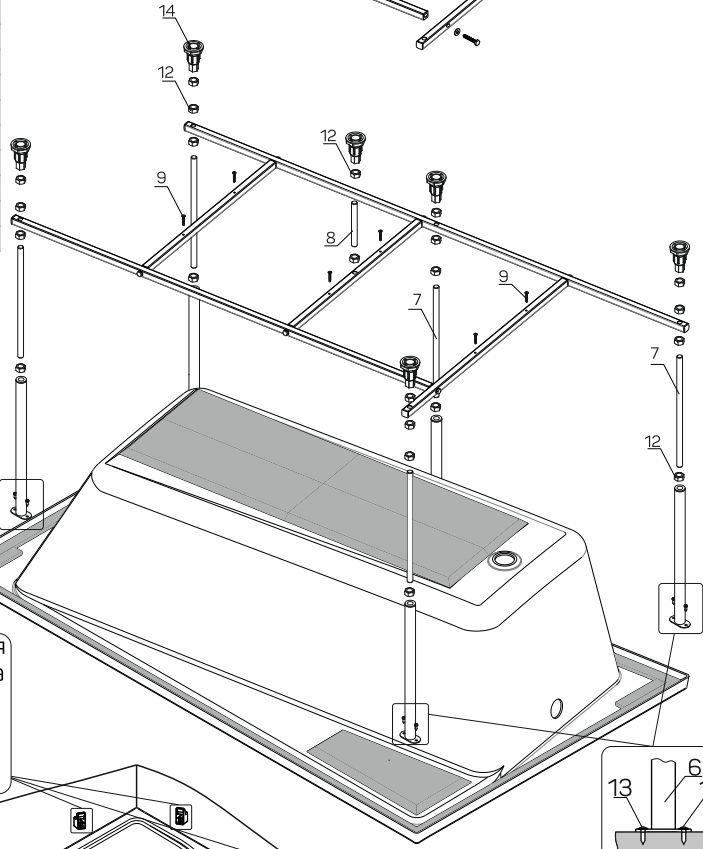

Ванна DIRECT 100

Монтажный комплект

Поз.	Наименование	Кол-во, шт.
1	Перекладина №1	1
2	Перекладина №2	1
3	Перекладина №3	1
4	Перекладина №4	1
5	Перекладина №5	1
6	Ножка для ванны	5
7	Шпилька M12 L=250	5
8	Шпилька M12 L=110	1
9	Винт 3,5x35	6
10	Шайба M8	6
11	Шуруп 8x50	6
12	Гайка M12	22
13	Винт 4,2x13	10
14	Опора	6
15	Крючок	4
16	Винт 4x60	4
17	Шайба M6	4
18	Дюбель 8x60	4

Установка фронтальной панели на ванну DIRECT 100

Монтажный комплект

Поз.	Наименование	Кол-во, шт.
1	Гайка M12	4
2	Винт 4,2x13	5
3	Уголок стопорный	5
4	Упор	4
5	Пружина	4

Установка фронтальной панели на ванну DIRECT 100