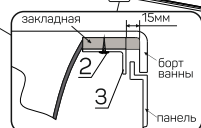

Ванна DIRECT 100

Монтажный комплект

Поз.	Наименование	Кол-во, шт.
1	Перекладина №1	1
2	Перекладина №2	1
3	Перекладина №3	1
4	Перекладина №4	1
5	Перекладина №5	1
6	Ножка для ванны	5
7	Шпилька M12 L=250	5
8	Шпилька M12 L=110	1
9	Винт 3,5x35	6
10	Шайба M8	6
11	Шуруп 8x50	6
12	Гайка M12	22
13	Винт 4,2x13	10
14	Опора	6
15	Крючок	4
16	Винт 4x60	4
17	Шайба M6	4
18	Дюбель 8x60	4

Установка фронтальной панели на ванну DIRECT 100

Монтажный комплект

Поз.	Наименование	Кол-во, шт.
1	Гайка M12	4
2	Винт 4,2x13	5
3	Уголок стопорный	5
4	Упор	4
5	Пружина	4

Установка фронтальной панели на ванну DIRECT 100

Монтажный комплект

Поз.	Наименование	Кол-во, шт.
1	Гайка M12	4
2	Винт 4,2x13	5
3	Уголок стопорный	5
4	Упор	4
5	Пружина	4