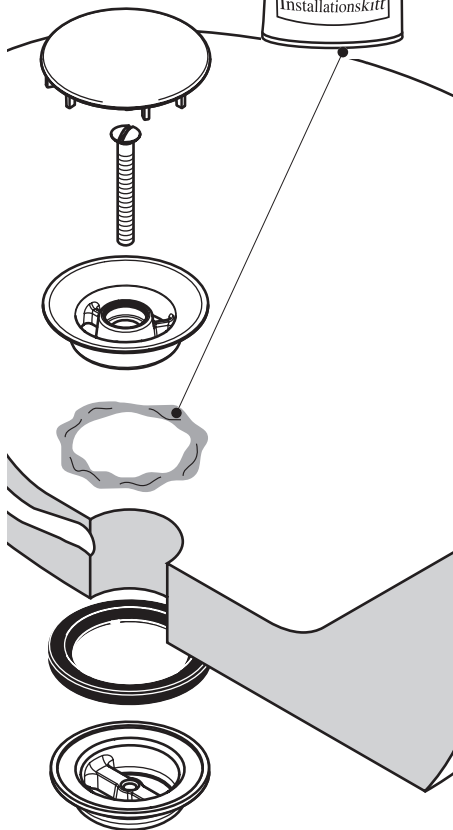

# AXOR

- DE / Montageanleitung  
FR / Instructions de montage  
EN / Assembly instructions  
IT / Istruzioni per Installazione  
ES / Instrucciones de montaje  
NL / Handleiding  
DK / Monteringsvejledning  
PT / Manual de Instalação  
PL / Instrukcja montażu  
CS / Montážní návod  
SK / Montážny návod  
ZH / 组装说明  
RU / Инструкция по монтажу  
HU / Szerelési útmutató  
FI / Asennusohje  
SV / Monteringsanvisning  
LT / Montavimo instrukcijos  
HR / Uputstva za instalaciju  
TR / Montaj kılavuzu  
RO / Instrucțiuni de montare  
EL / Οδηγία συναρμολόγησης  
SL / Navodila za montažo  
ET / Paigaldusjuhend  
LV / Montāžas instrukcija  
SR / Uputstvo za montažu  
NO / Montasjeveiledning  
BG / Инструкция за употреба  
SQ / Udhëzime rreth montimit  
AR / تعليمات التجميع  
JP / 施工説明書

AXOR  
51301XXX

INSTALLATION

(not included)

- DE / Installationskitt  
 FR / Mastic d'installation  
 EN / Installation putty  
 IT / Mastice d'installazione  
 ES / Masilla  
 NL / Kit  
 DK / Kitt  
 PT / Mástique  
 PL / Kit instalatorski  
 CS / Instalační kit  
 SK / Inštaláčn súprava  
 ZH / 水管胶泥  
 RU / Монтаж подводки  
 FI / Asennussarja  
 SV / Installationskitt  
 LT / Montavimo rinkinys  
 HR / Instalaterski kit  
 TR / Montaj silikonu  
 RO / Chit de instalare  
 EL / Kit εγκατάστασης  
 SL / Komplet za montažo  
 ET / Paigalduskomplekt  
 LV / Instalācijas piederumi  
 SR / Instalaterski komplet  
 NO / Installasjonskitt  
 BG / Инсталационен кит  
 SQ / Stuko për instalim  
 AR / طقم تركيب  
 HU / szaniter szilikon  
 JP / 施工用副資材