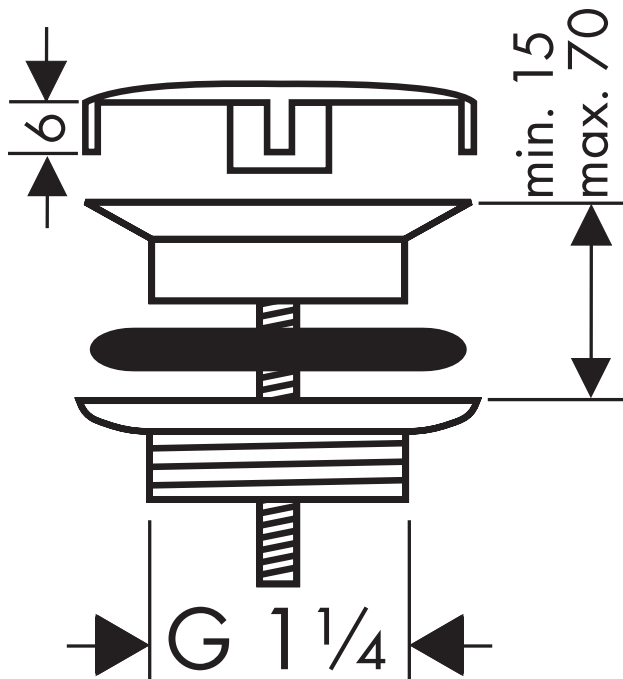

# AXOR

- DE / Montageanleitung  
FR / Instructions de montage  
EN / Assembly instructions  
IT / Istruzioni per Installazione  
ES / Instrucciones de montaje  
NL / Handleiding  
DK / Monteringsvejledning  
PT / Manual de Instalação  
PL / Instrukcja montażu  
CS / Montážní návod  
SK / Montážny návod  
ZH / 组装说明  
RU / Инструкция по монтажу  
HU / Szerelési útmutató  
FI / Asennusohje  
SV / Monteringsanvisning  
LT / Montavimo instrukcijos  
HR / Uputstva za instalaciju  
TR / Montaj kılavuzu  
RO / Instrucțiuni de montare  
EL / Οδηγία συναρμολόγησης  
SL / Navodila za montažo  
ET / Paigaldusjuhend  
LV / Montāžas instrukcija  
SR / Uputstvo za montažu  
NO / Montasjeveiledning  
BG / Инструкция за употреба  
SQ / Udhëzime rreth montimit  
AR / تعليمات التجميع  
JP / 施工説明書

AXOR  
51301XXX

INSTALLATION

(not included)

- DE / Installationskitt  
 FR / Mastic d'installation  
 EN / Installation putty  
 IT / Mastice d'installazione  
 ES / Masilla  
 NL / Kit  
 DK / Kitt  
 PT / Mástique  
 PL / Kit instalatorski  
 CS / Instalační kit  
 SK / Inštaláčn súprava  
 ZH / 水管胶泥  
 RU / Монтаж подводки  
 FI / Asennussarja  
 SV / Installationskitt  
 LT / Montavimo rinkinys  
 HR / Instalaterski kit  
 TR / Montaj silikonu  
 RO / Chit de instalare  
 EL / Kit εγκατάστασης  
 SL / Komplet za montažo  
 ET / Paigalduskomplekt  
 LV / Instalācijas piederumi  
 SR / Instalaterski komplet  
 NO / Installasjonskitt  
 BG / Инсталационен кит  
 SQ / Stuko për instalim  
 AR / طقم تركيب  
 HU / szaniter szilikon  
 JP / 施工用副資材